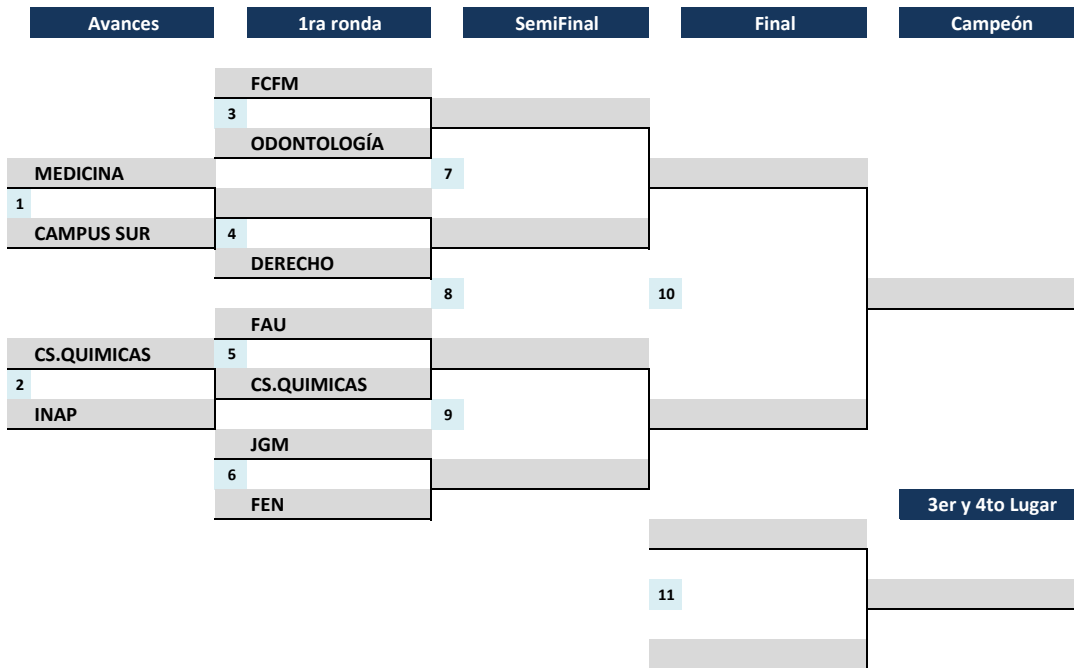

JUEGOS OLÍMPICOS ESTUDIANTILES 2018
TENIS DE MESA
LLAVE EQUIPOS HOMBRES
 jueves 06 septiembre - Polideportivo Campo Deportivo Juan Gómez Millas

JUEGOS OLÍMPICOS ESTUDIANTILES 2018
TENIS DE MESA
LLAVE EQUIPOS MUJERES
 jueves 06 septiembre - Polideportivo Campo Deportivo Juan Gómez Millas